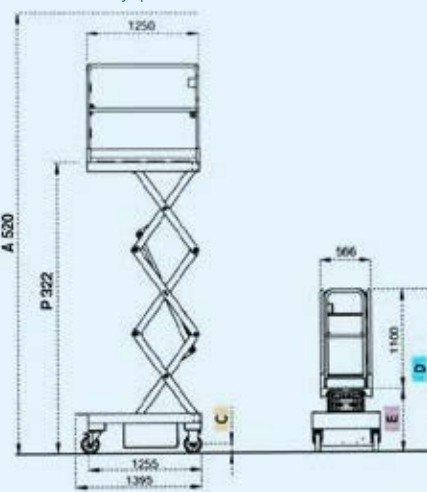

UP AG
für Höchstleistungen

www.upag.ch

ITECO EasyUp 5

Modell Easy UP 5

Arbeitshöhe	5.20 m
Plattformhöhe	3.22 m
Transporthöhe	1.80 m
Transportlänge max.	1.39 m
Tragkraft (1 Person)	200 kg
Elektromotor	1.2 kW
Hubzeit	21 s
Max. Schräglage	1.5°
Eigengewicht	390 kg
Anzahl Scherenpakete	3