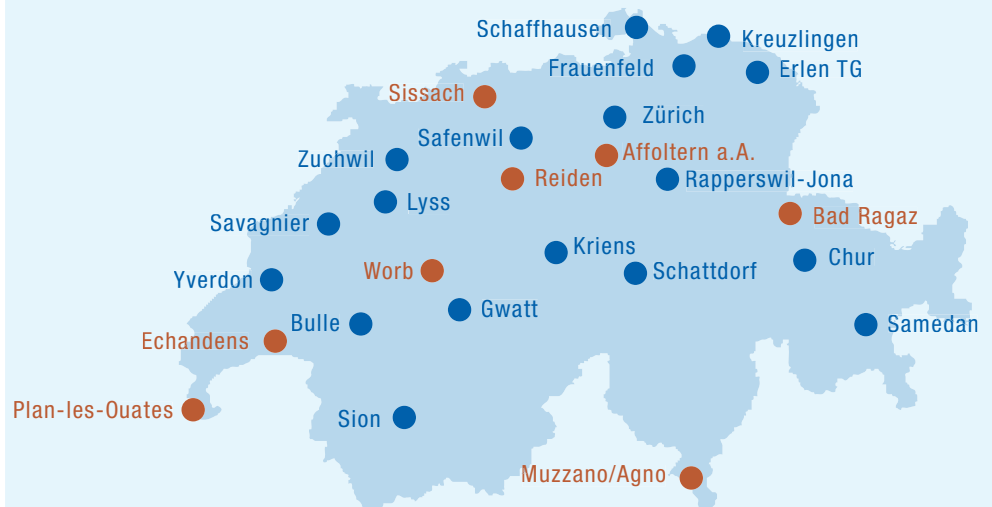

Reparatur und Wartung

Zufriedene Kunden sind uns wichtig, daher wird guter Kundenservice bei uns gross geschrieben. Wir sind uns bewusst, dass mit der Servicegeschwindigkeit die Zufriedenheit der Kunden steht und fällt. Störungen vor Ort werden durch einen von unseren ausgewiesenen Servicetechnikern behoben.

Für alle Marken und Gerätetypen, auch Fremdfabrikate, werden Reparaturen und Wartungen in unseren modern eingerichteten Werkstätten durchgeführt.

Über 8'000 Serviceartikel sind bei uns abrufbereit am Lager und eine internationale Beschaffung der Ersatzteile erlaubt uns, einen vom Hersteller weitgehend unabhängigen Geräteservice anzubieten.

Ausbildung

Die UP AG bietet als IPAF (International Powered Access Federation) geprüftes und zertifiziertes Schulungszentrum die entsprechenden Kurse für Anwender von Arbeitsbühnen an.

Immer in Ihrer Nähe

Bei einem Gerätepark von über **1000 Arbeitsbühnen** an **25 Standorten** in der Schweiz können wir schnell und jederzeit auf die verschiedensten Anforderungen der Kunden eingehen.

Geschäftsstellen ●

Affoltern a. A.
Bad Ragaz
Echandens
Muzzano (Ticino)
Plan-les-Ouates (Genf)

Reiden LU
Sissach
Worb (Bern)

Stützpunkte ●

Bulle
Chur
Erlen
Frauenfeld
Kreuzlingen
Kriens

Lyss
Neuchâtel
Rapperswil-Jona
Samedan
Schaffhausen
Schattdorf

Sion
Susten VS
Yverdon
Zuchwil
Zürich

UP AG
Moosbachstrasse 48
8910 Affoltern a. A.
Tel. 044 763 40 60
Fax 044 763 40 70

UP SA Genève
Plan-les-Ouates
Tél. 022 706 19 19

UP SA Lausanne
Echandens
Tél. 021 701 27 27

UP AG Bern
Worb
Tel. 031 838 08 50

UP BS AG
Sissach
Tel. 061 975 77 77

UP AG
Reiden
Tel. 062 758 24 81

UP AG
Bad Ragaz
Tel. 081 330 79 79